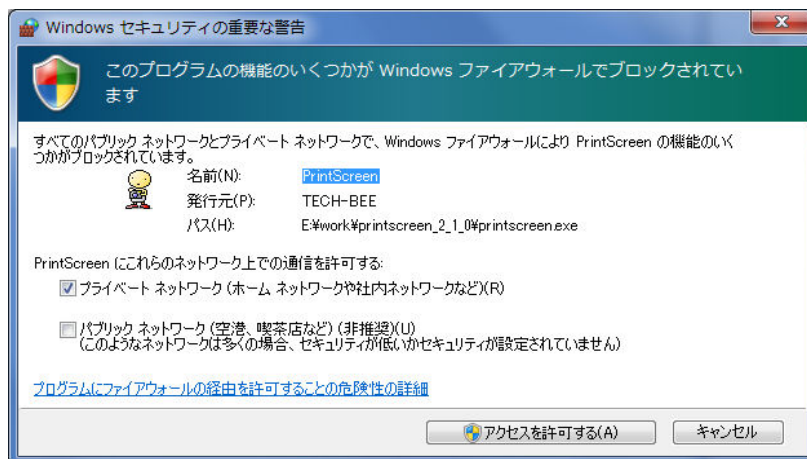

利用方法

1 起動

- dbgViewer_Access.exe をダブルクリックします。

※ 初回起動時にファイアウォールの設定により次のようなエラーメッセージが表示されます。

これはプログラム起動時に最新バージョンの存在確認でインターネットに接続するためです。個別のプログラム単位でのアクセス許可になりますので、本プログラムによりインターネット接続を了承いただければ幸いです。

- 新しいバージョンがリリースされると通知画面が開きます。

※ 新しいバージョンのプログラムがリリースされていないときは表示しません